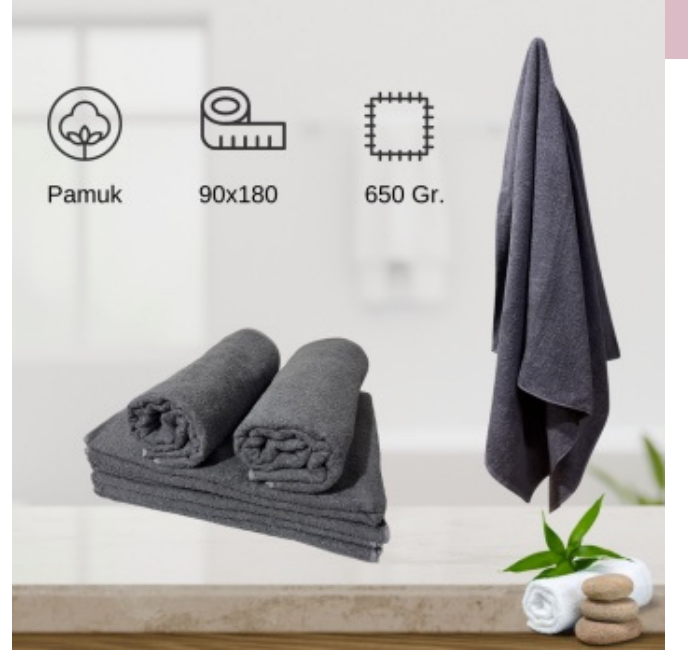

HASTANE ALEZİ

- 90x190 cm
- Yatak Koruyucu Dört Köşe Lastikli Sıvı Geçirmez Alez
- Ter oluşumunu engeller.
- Hiçbir sıvıyı geçirmez, leke tutmaz ve kötü koku oluşumunu engeller.

SPA & PLAJ VE HAMAM HAVLULARI

SPA MASAJ HAVLUSU GRİ

- 90*180 CM
- 650 GR

SPA SAÇ HAVLUSU GRİ

- 50*90 CM
- 200 GR

SPA MASAJ HAVLUSU KARAMEL

- 90*180 CM
- 650 GR

SPA HAVLULARI

SPA SAÇ HAVLUSU KARAMEL