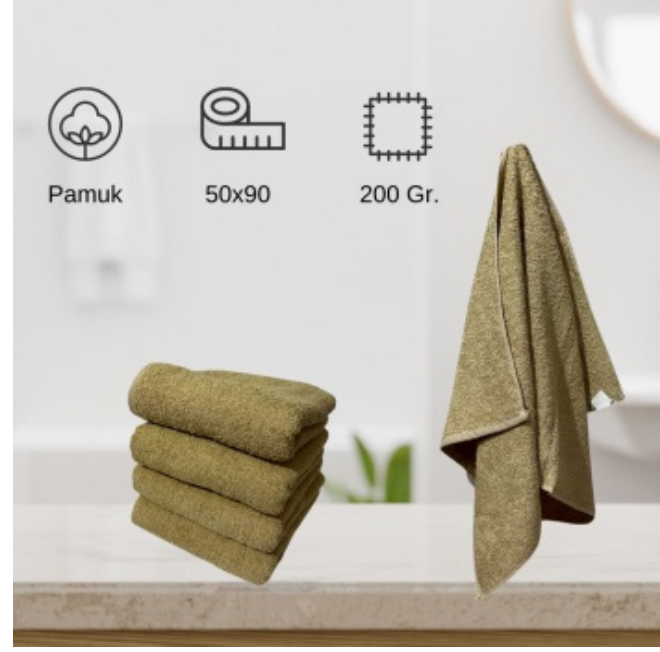

SPA HAVLULARI

SPA SAÇ HAVLUSU KARAMEL

- 50*90 CM
- 200 GR