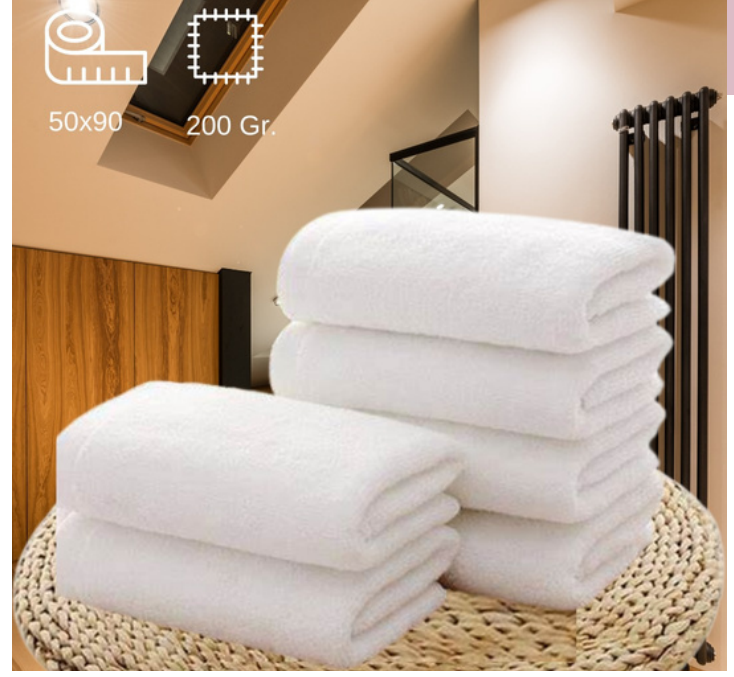

FİŞLİ 3 ÇİZGİLİ BANYO HAVLUSU SETİ

- 90*150 CM
- 600 GR
- 6'LI SET

90 x 150 cm

600 gr

PAMUK

BAMBOO DESENLİ BANYO HAVLUSU SETİ

- 70*140 CM
- 400 GR
- 6'LI SET

70x140

400 Gr.

OTEL & HASTANE HAVLULARI

EL & YÜZ HAVLUSU

- 50*90 CM
- 200 GR
- BEYAZ

50x90 200 Gr.

BANYO HAVLUSU

- 70*140 CM
- 400 GR
- BEYAZ

70x140 400 Gr.