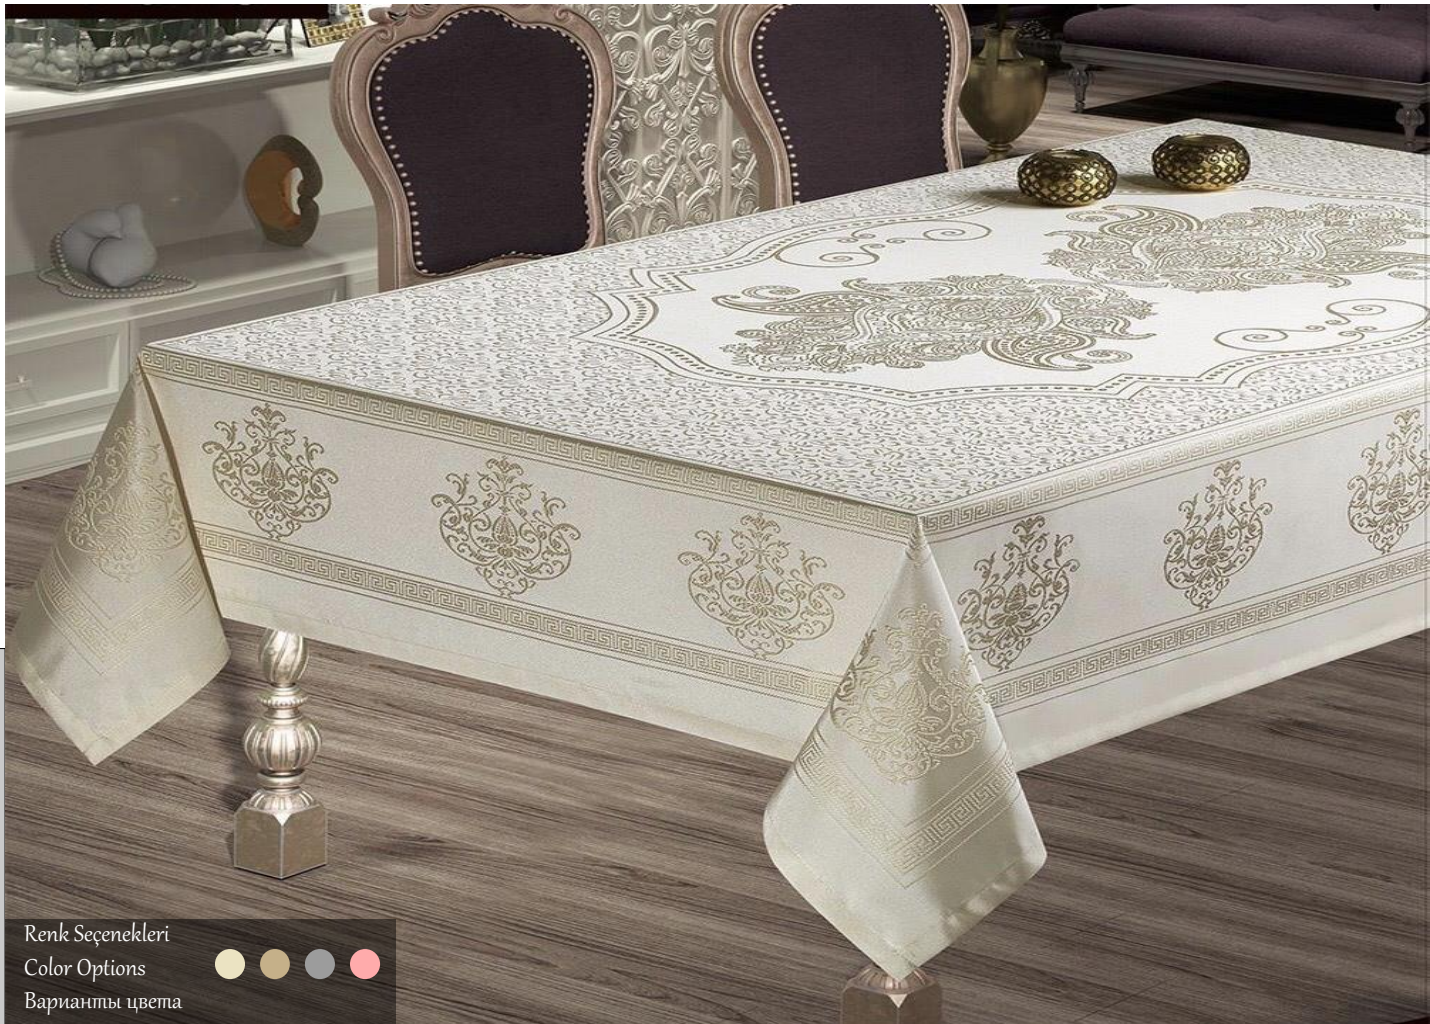

Renk Seçenekleri

Color Options

Варианты цвета

PANO CLASS

MASA ÖRTÜSÜ

Ölçü Seçenekleri:

○110x160 ○160x300

○160x220 ○160x350